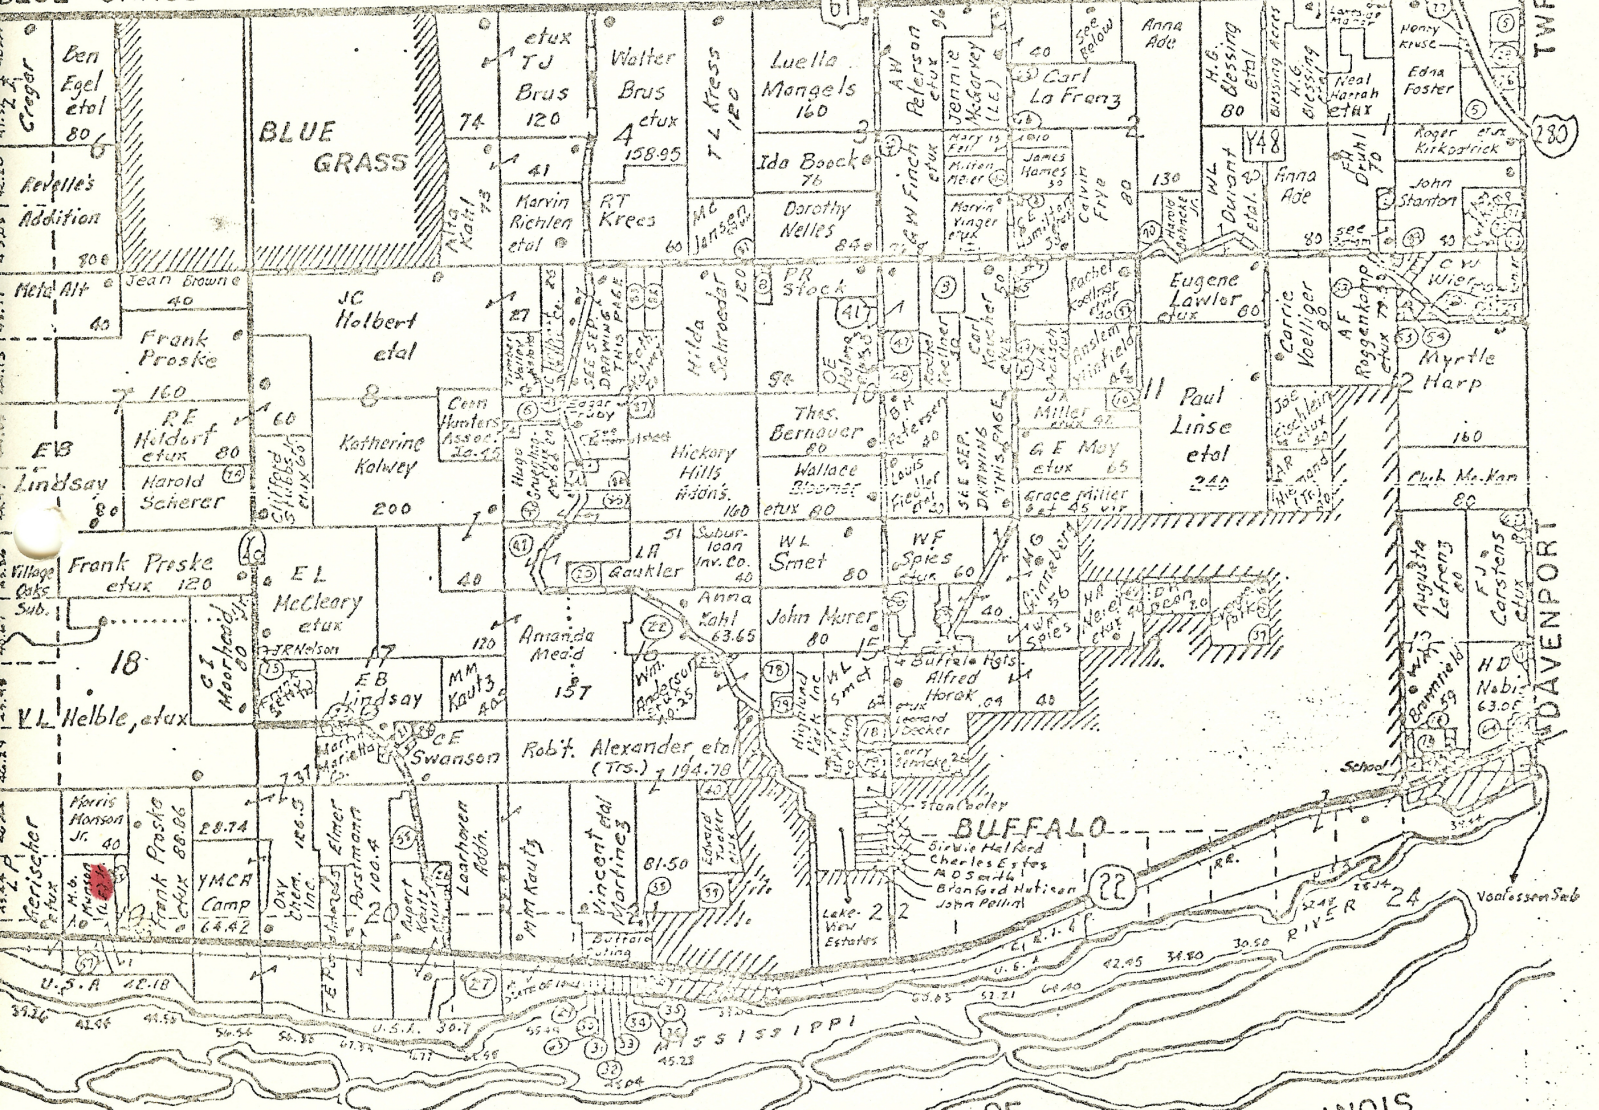

ALL LAND OWNERS

1. Dorothy Stoudt - 2
2. William Stenger, etux - 10-14.5
3. Ed Anderson
4. Edna Mae Hare, etux - 4
5. Victoria Kroth, etal
6. Clifford Danielson
7. Joseph Kraxner - 6.10
8. M F Reicks - 6
9. H. Kaucher - 20
10. H F Miller - 8
11. Maurice Grandgenett, etux - 6.18
12. H W Schneff - 5-22
13. Sec. 13 V A Restenbach, etux - 4
14. Egra Gaines, etux - 2
15. David Uterbach - 8-40
16. L S Daugherty, etux - 15.8
17. Utah Heights Addn.
18. Sec. 15 A P Parsons
19. S M Cooley - 10.5
20. Sec. 16 Pristine Oaks Sub. Div.
21. Sec. 17 Ralph Stalder, etux
22. Harry von Loon - 19.35
23. Robert Chandler - 5-22
24. Sec. 17 Ethel Stock - 2-45

25. Sec. 17 Midwestern Inv.
26. Sec. 20 A J Sulentio, etux - 6.6
27. Helen Raione
28. Sec. 1 AT&T
29. Chester Kelly
30. FD Waiters
31. J.P. Conroy, etal
32. RW Deffenbaugh, etux
33. Mabel Cunningham
34. James Laughlin, etux
35. H. Merdurst
36. G R Petersen, etux

37. Sec. 14 Underbank Sub.
38. Sec. 21 Raymond Martinez
39. John Erbst, Sr.
40. Sec. Perry Holladay, etux
41. Sec 10 James Dunyan, etux
42. Sec. 3 M.H. Meier
43. Sec. 9 Elmer Meye
44. Sec. 11 LeRoy McMahon
45. Sec. L. Gajeskic
46. Sec. V.O. Kitzmann
47. Sec. 10 Robert Ineinen, etux
48. Sec. Robert Tafum
49. Sec. 11 C.R. Brozovich

BLUE GRASS